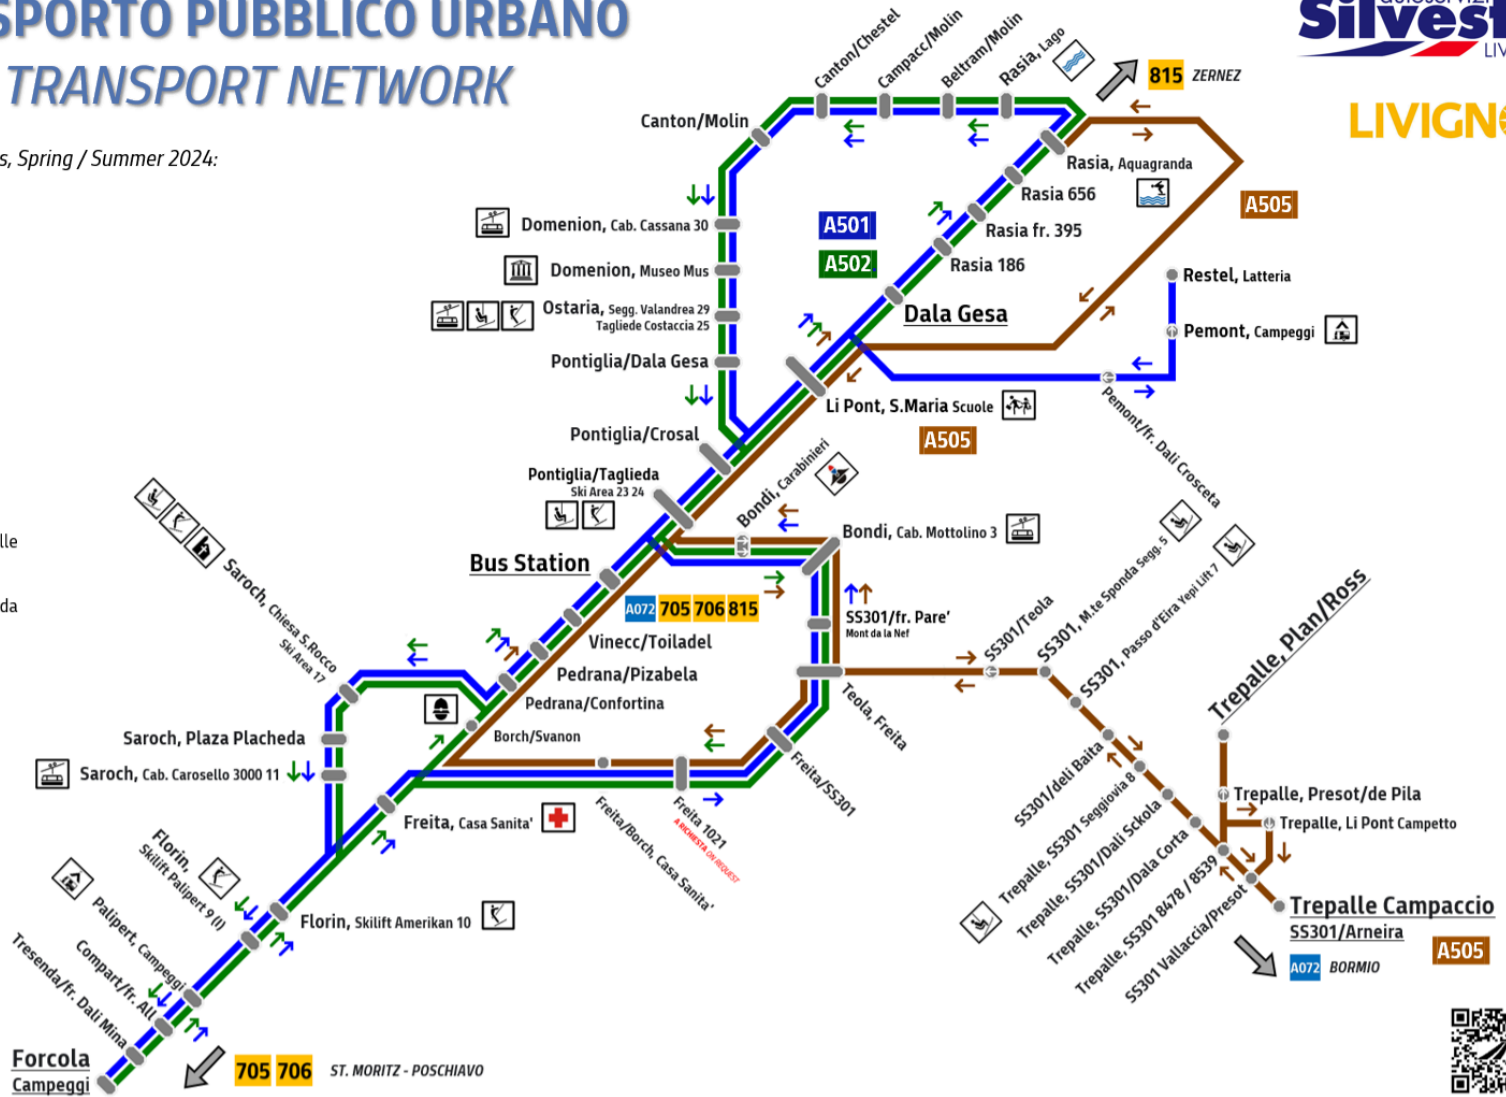

RETE DEL TRASPORTO PUBBLICO URBANO URBAN PUBLIC TRANSPORT NETWORK

LIVIGNO

Linee Urbane, Primavera / Estate 2024 Urban routes, Spring / Summer 2024:

A501 BLU BLUE Dala Gesa → Forcola, Campeggi

ANDATA OUTWARD TRIP

A501 BLU BLUE Forcola, Campeggi → Dala Gesa

RITORNO RETURN TRIP

A502 VERDE GREEN Dala Gesa → Forcola, Campeggi

ANDATA OUTWARD TRIP

A502 VERDE GREEN Forcola, Campeggi → Dala Gesa

RITORNO RETURN TRIP

A505 MARRONE BROWN Rasia, Aquagranda → Trepalle

ANDATA OUTWARD TRIP

A505 MARRONE BROWN Trepalle → Rasia, Aquagranda

RITORNO RETURN TRIP

Linee Extraurbane Extraurban routes:

A072 Livigno – Valdidentro – Bormio

815 Livigno – Zernez

705 Livigno – St. Moritz **Da giugno** From June

706 Livigno – Poschiavo **Da giugno** From June

Livigno, Florin, fr. Skilift Amerikan 10

LIV165

BLU BLUE

· Livigno Forcola Campeggi - Livigno Dala Gesa

ESTIVO SUMMER
DAL FROM 01/05/2024
AL TO 30/06/2024

ORARIO GIORNALIERO
DAILY TIMETABLE

08.31	09.17	10.07	10.57	11.43	12.29	13.22	14.12	15.02	15.52	16.42	17.32	18.22	19.12	20.02

A

Note

A: Termina a LIVIGNO Pontiglia (centro citta'). Ends in LIVIGNO Pontiglia (town center).

VERDE GREEN

· Livigno Forcola Campeggi - Livigno Dala Gesa

ESTIVO SUMMER
DAL FROM 01/05/2024
AL TO 30/06/2024

ORARIO GIORNALIERO
DAILY TIMETABLE

07.30	07.58	08.39	09.28	10.18	11.08	11.58	12.43	13.38	14.33	15.26	16.16	17.06	17.56	18.46	19.36

A
20.26
B

Note

A: Termina a LIVIGNO S.Maria Scuole. Ends in LIVIGNO S.Maria Schools. • B: Termina a LIVIGNO Pontiglia (centro citta'). Ends in LIVIGNO Pontiglia (town center).

IL SERVIZIO E' GRATUITO, non occorre biglietto.
SERVICE IS FREE, no ticket required.

ANIMALI AMMESSI a discrezione del conducente. OBBLIGO di guinzaglio e museruola.
PETS ALLOWED on driver's discretion. Leash and muzzle are COMPULSORY.

AUTOSERVIZI SILVESTRI SRL
Via Dala Gesa, 265/E - 23041 Livigno (SO)
www.silvestribus.it

COMUNE DI LIVIGNO